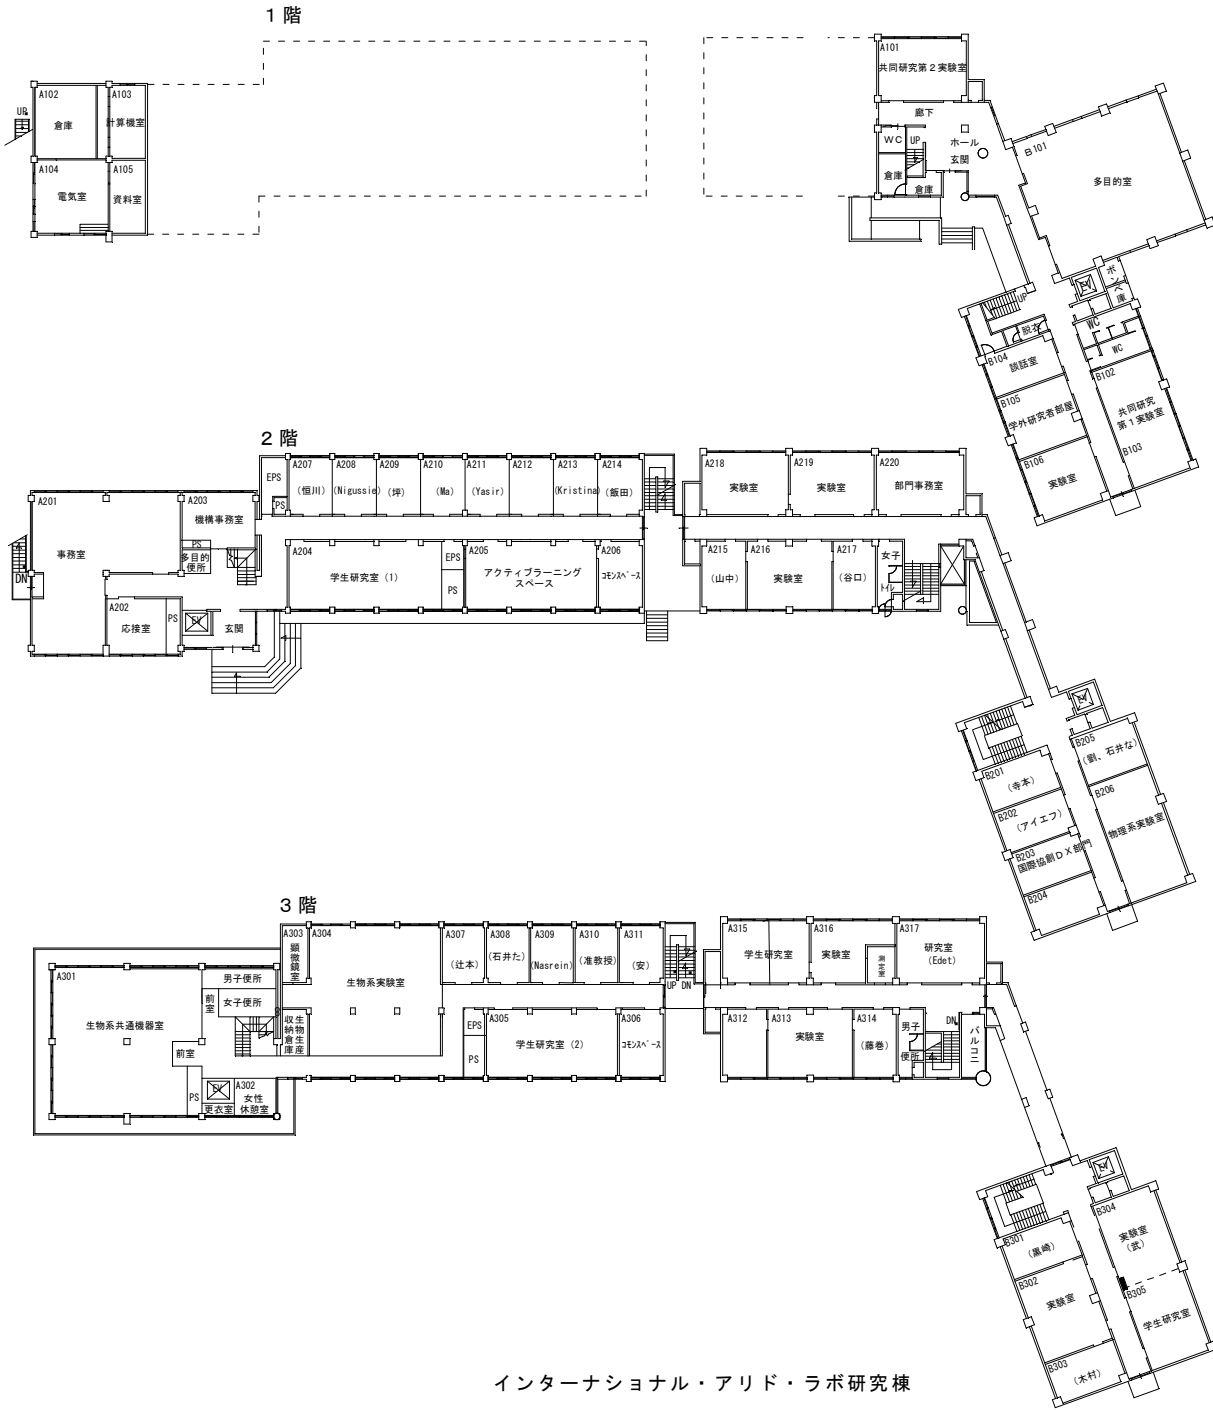

浜坂キャンパス（乾燥地研究センター）配置図

本館・新館・国際共同研究棟

1階

2階

3階