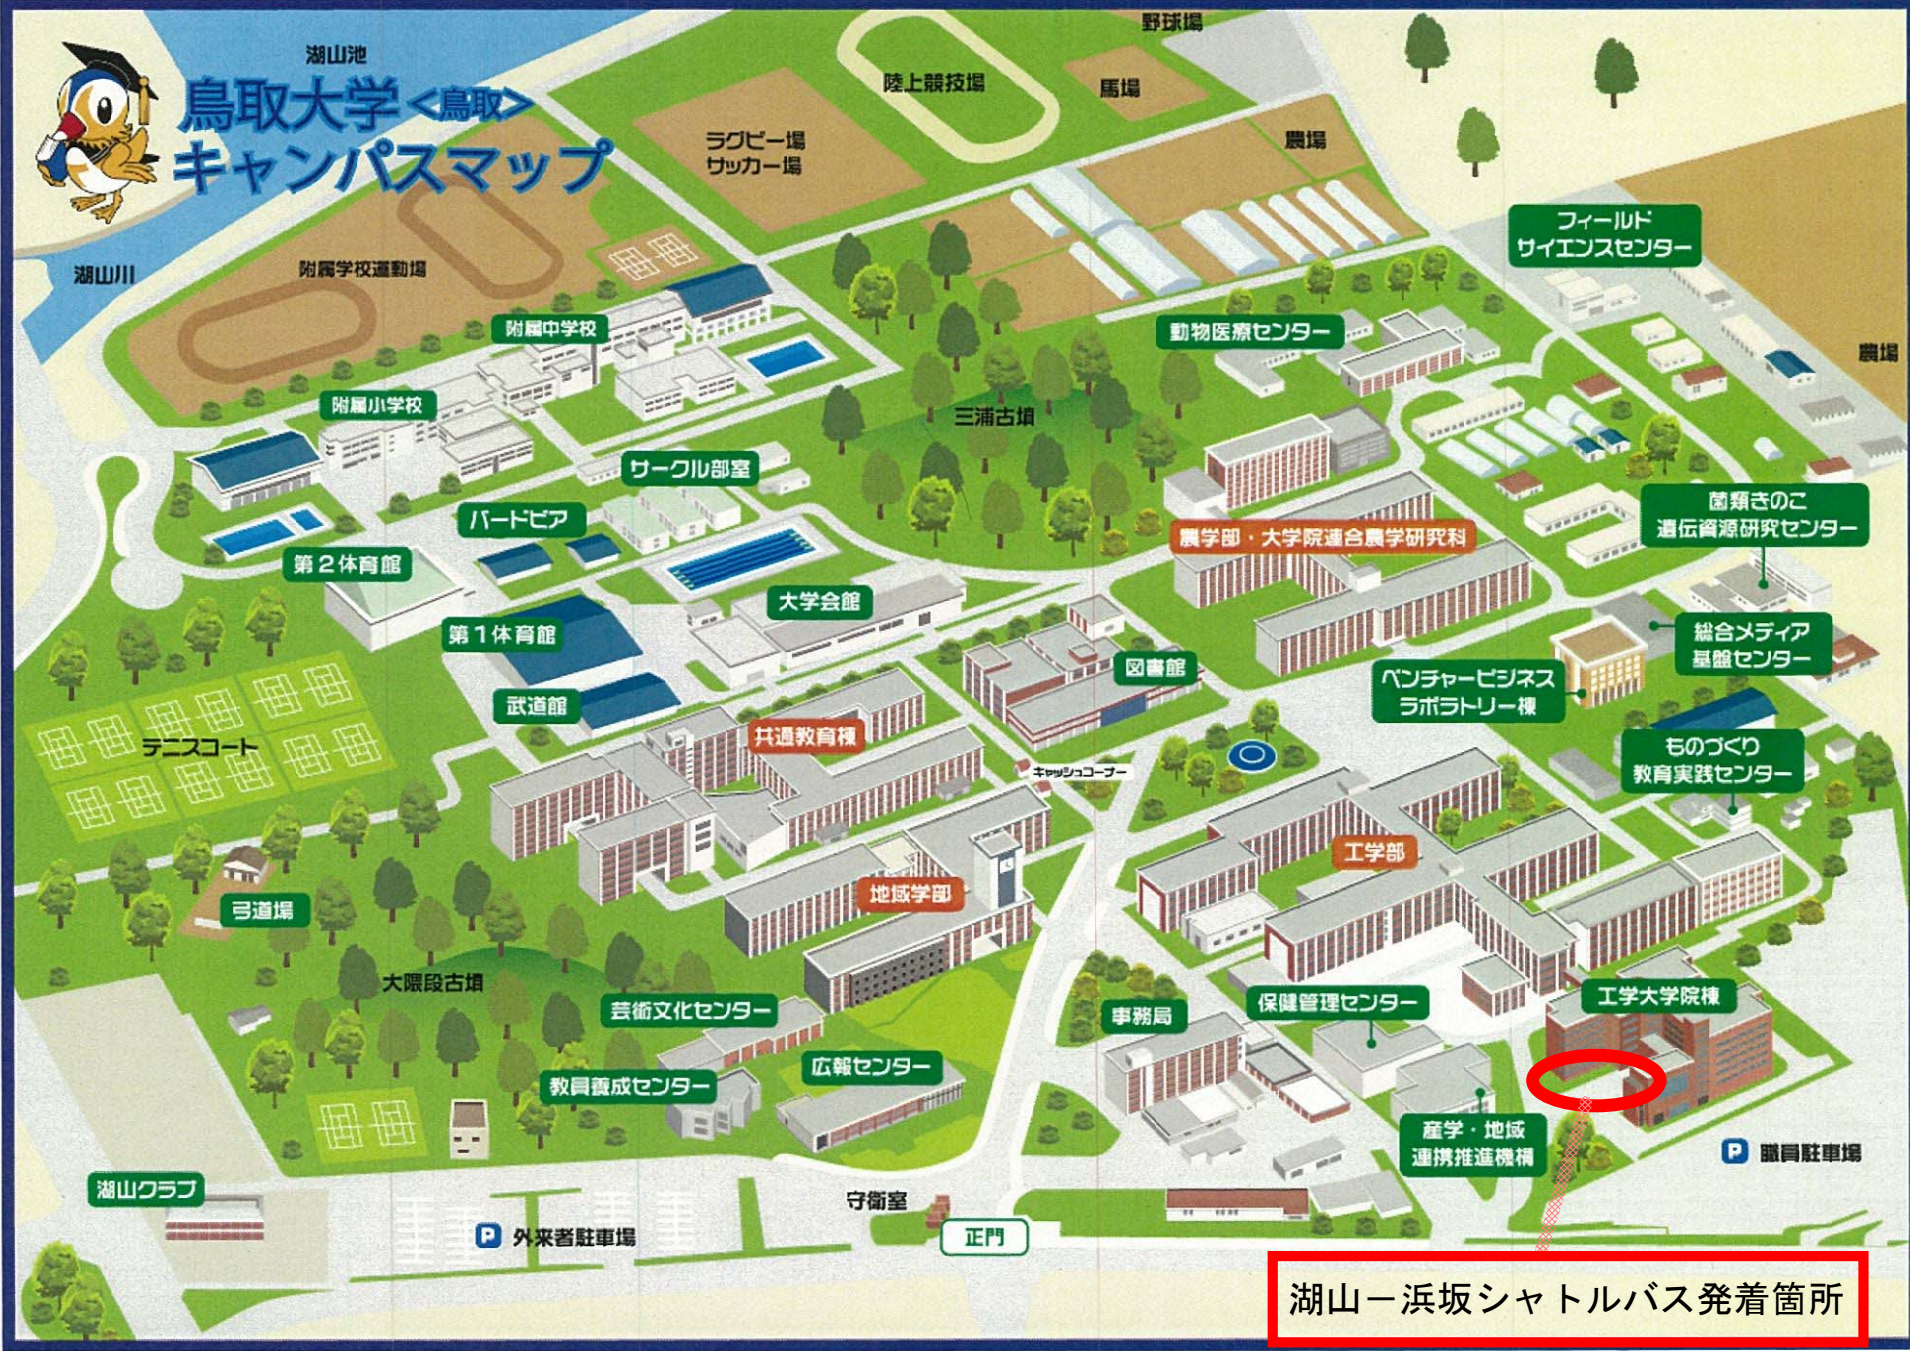

鳥取大学<鳥取> キャンパスマップ

湖山ー浜坂シャトルバス発着箇所