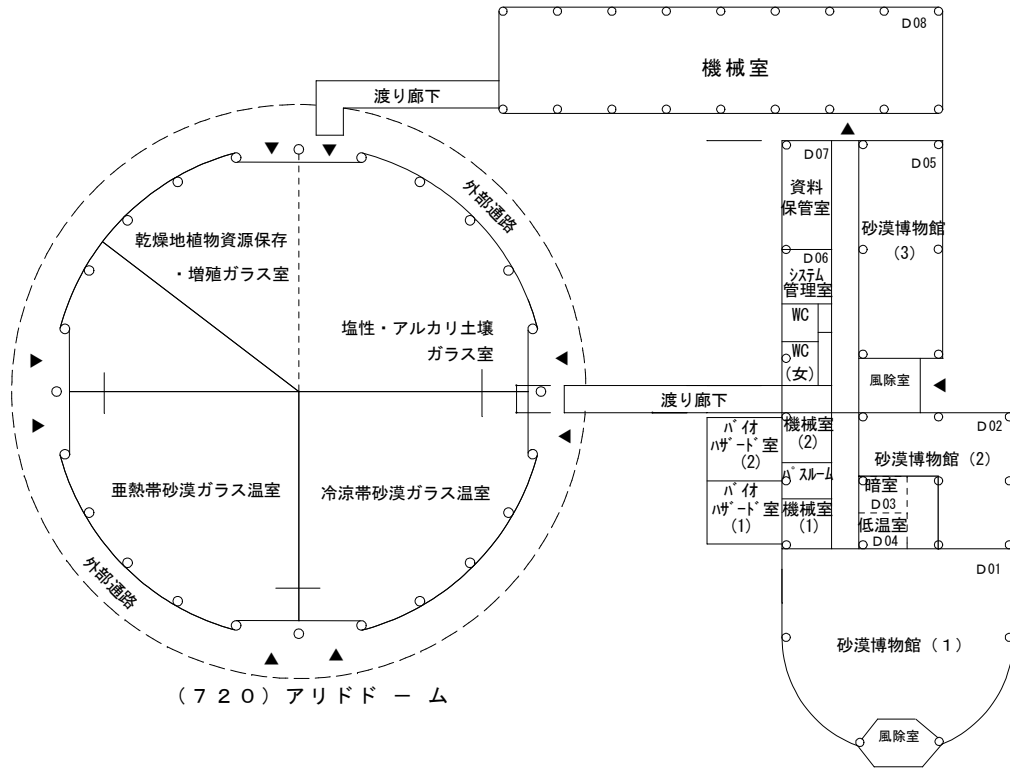

棟別平面図

ドーム実験棟

アリドロン実験棟

グロスチャンパー棟

作業舎