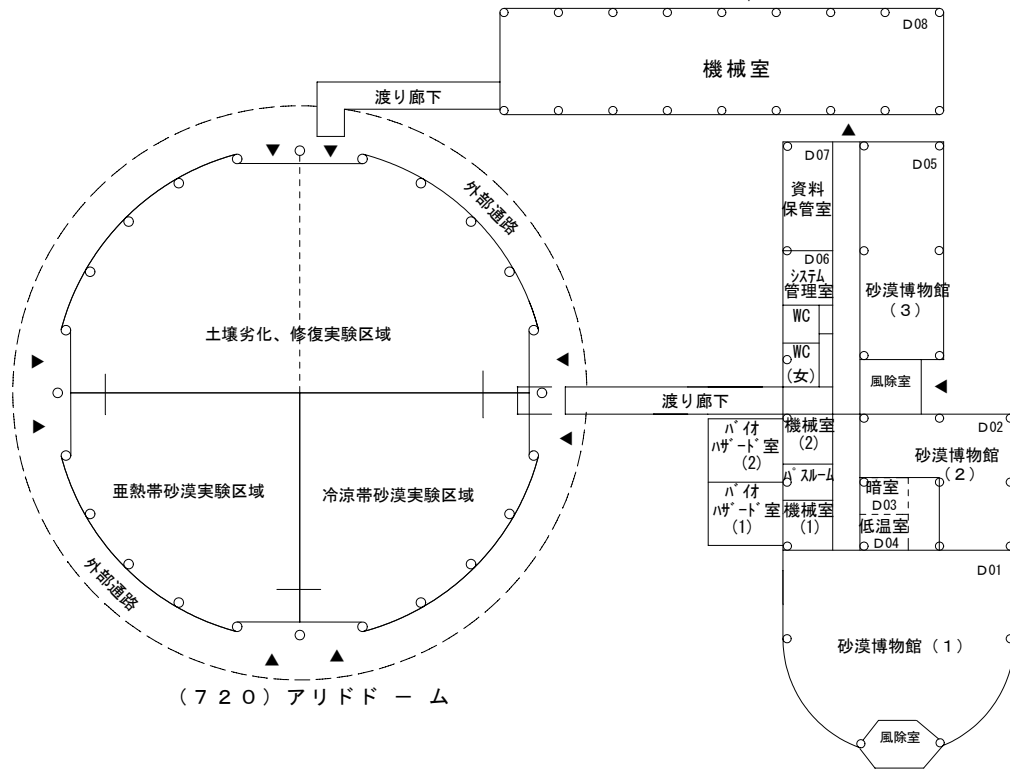

棟別平面図

ドーム実験棟

アリドロン実験棟

グロスチャンパー棟

作業舎